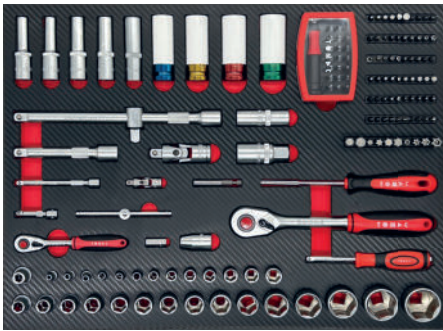

**TOTAL
164
PCS**

1/4"

3/8"

1/2"

PRIX
PROMO Liste
PREIS 463.50

198.- inkl. Mwst / TTC
exkl. Mwst / H.T. **183.15**

die ultimative Dynamik in Qualität + Preis
la dynamique ultime en qualité + prix

TOMAC Werkstattwagen mit universellen Werkzeugen

Chariot d'atelier, équipé d'outils universels

283
PCS

Hard top
EVA

GRATIS / GRATUIT

Für den mobilen Einsatz:
Alu-Werkzeugkoffer, **leer**, mit EVA-Einlage und Werkzeugtafeln, exakt passend für alle Werkzeuge

Pour l'utilisation mobile :
Coffret à outils en alu, **vide**, avec insert en EVA et plateaux à outils, bien adaptées à tous les outils

Inhalt-Details / Détails du contenu

Art. TC0139

-  13 4 - 4.5 - 5 - 5.5 - 6 - 7 - 8
9 - 10 - 11 - 12 - 13 - 14 mm
-  1 1/4" 1/4"
-  1 1/4" 1/4"
-  2 50 mm / 100 mm
-  1 110 mm
-  1 1/4"
-  1 1/4"
-  16 8 - 10 - 11 - 12 - 13 - 14 - 15 - 16
17 - 18 - 19 - 22 - 24 - 27 - 30 - 32 mm
-  5 10 - 12 - 13 - 14 - 15 mm
-  4 17 - 19 - 21 - 22 mm
-  2 16 - 21 mm
-  1 1/2" 1/2"
-  1 1/2" 5/16"
-  2 125 mm / 250 mm
-  1 3/8" 1/2"
-  1 1/2"
-  6 4 - 4.5 - 5.5 - 6 - 6.5 - 8 mm
-  5 PH0 - PH1 - PH2 - PH3 - PH4
-  4 PZ0 - PZ1 - PZ2 - PZ3
-  6 3 - 4 - 5 - 6 - 7 - 8 mm
-  5 2 - 3 - 4 - 5 - 6 mm
-  14 T8 - T10x2 - T15x2 - T20x2
T25x2 - T27 - T30x2 - T40x2
-  8 TT8 - TT10 - TT15 - TT20 - TT25
TT27 - TT30 - TT40
-  4 4 - 6 - 8 - 10 mm
-  4 No. 1 - No. 2 - No. 3 - No. 4
-  3 6 - 8 - 10 mm
-  1 1/4"
-  1 60 mm
-  2 10 - 12 mm
-  4 T45 - T50 - T55 - T60
-  4 TT45 - TT50 - TT55 - TT60
-  16 5.5 - 6 - 7 - 8 - 9 - 10 - 11 - 12 - 13 - 14
15 - 16 - 17 - 18 - 19 - 22 mm
-  2 24 X 27 mm - 30 X 32 mm
-  4 18 mm
-  10 18 mm
-  9 1.5 - 2 - 2.5 - 3 - 4 - 5 - 6 - 8 - 10 mm