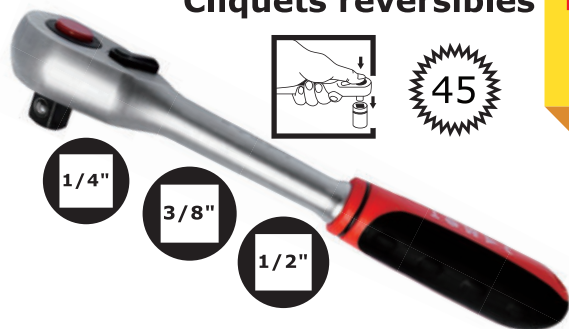

38.- inkl. Mwst / TTC

exkl. Mwst / H.T. **35.15**

2 W

GRATIS / GRATUIT
Akku-LED-Stiftleuchte
Lampe stylo LED à accu
Wert / Valeur **18.80**

1/4" 5.5 - 13 mm

69
PCS

TOMAC Umschaltknarren

Cliquets réversibles